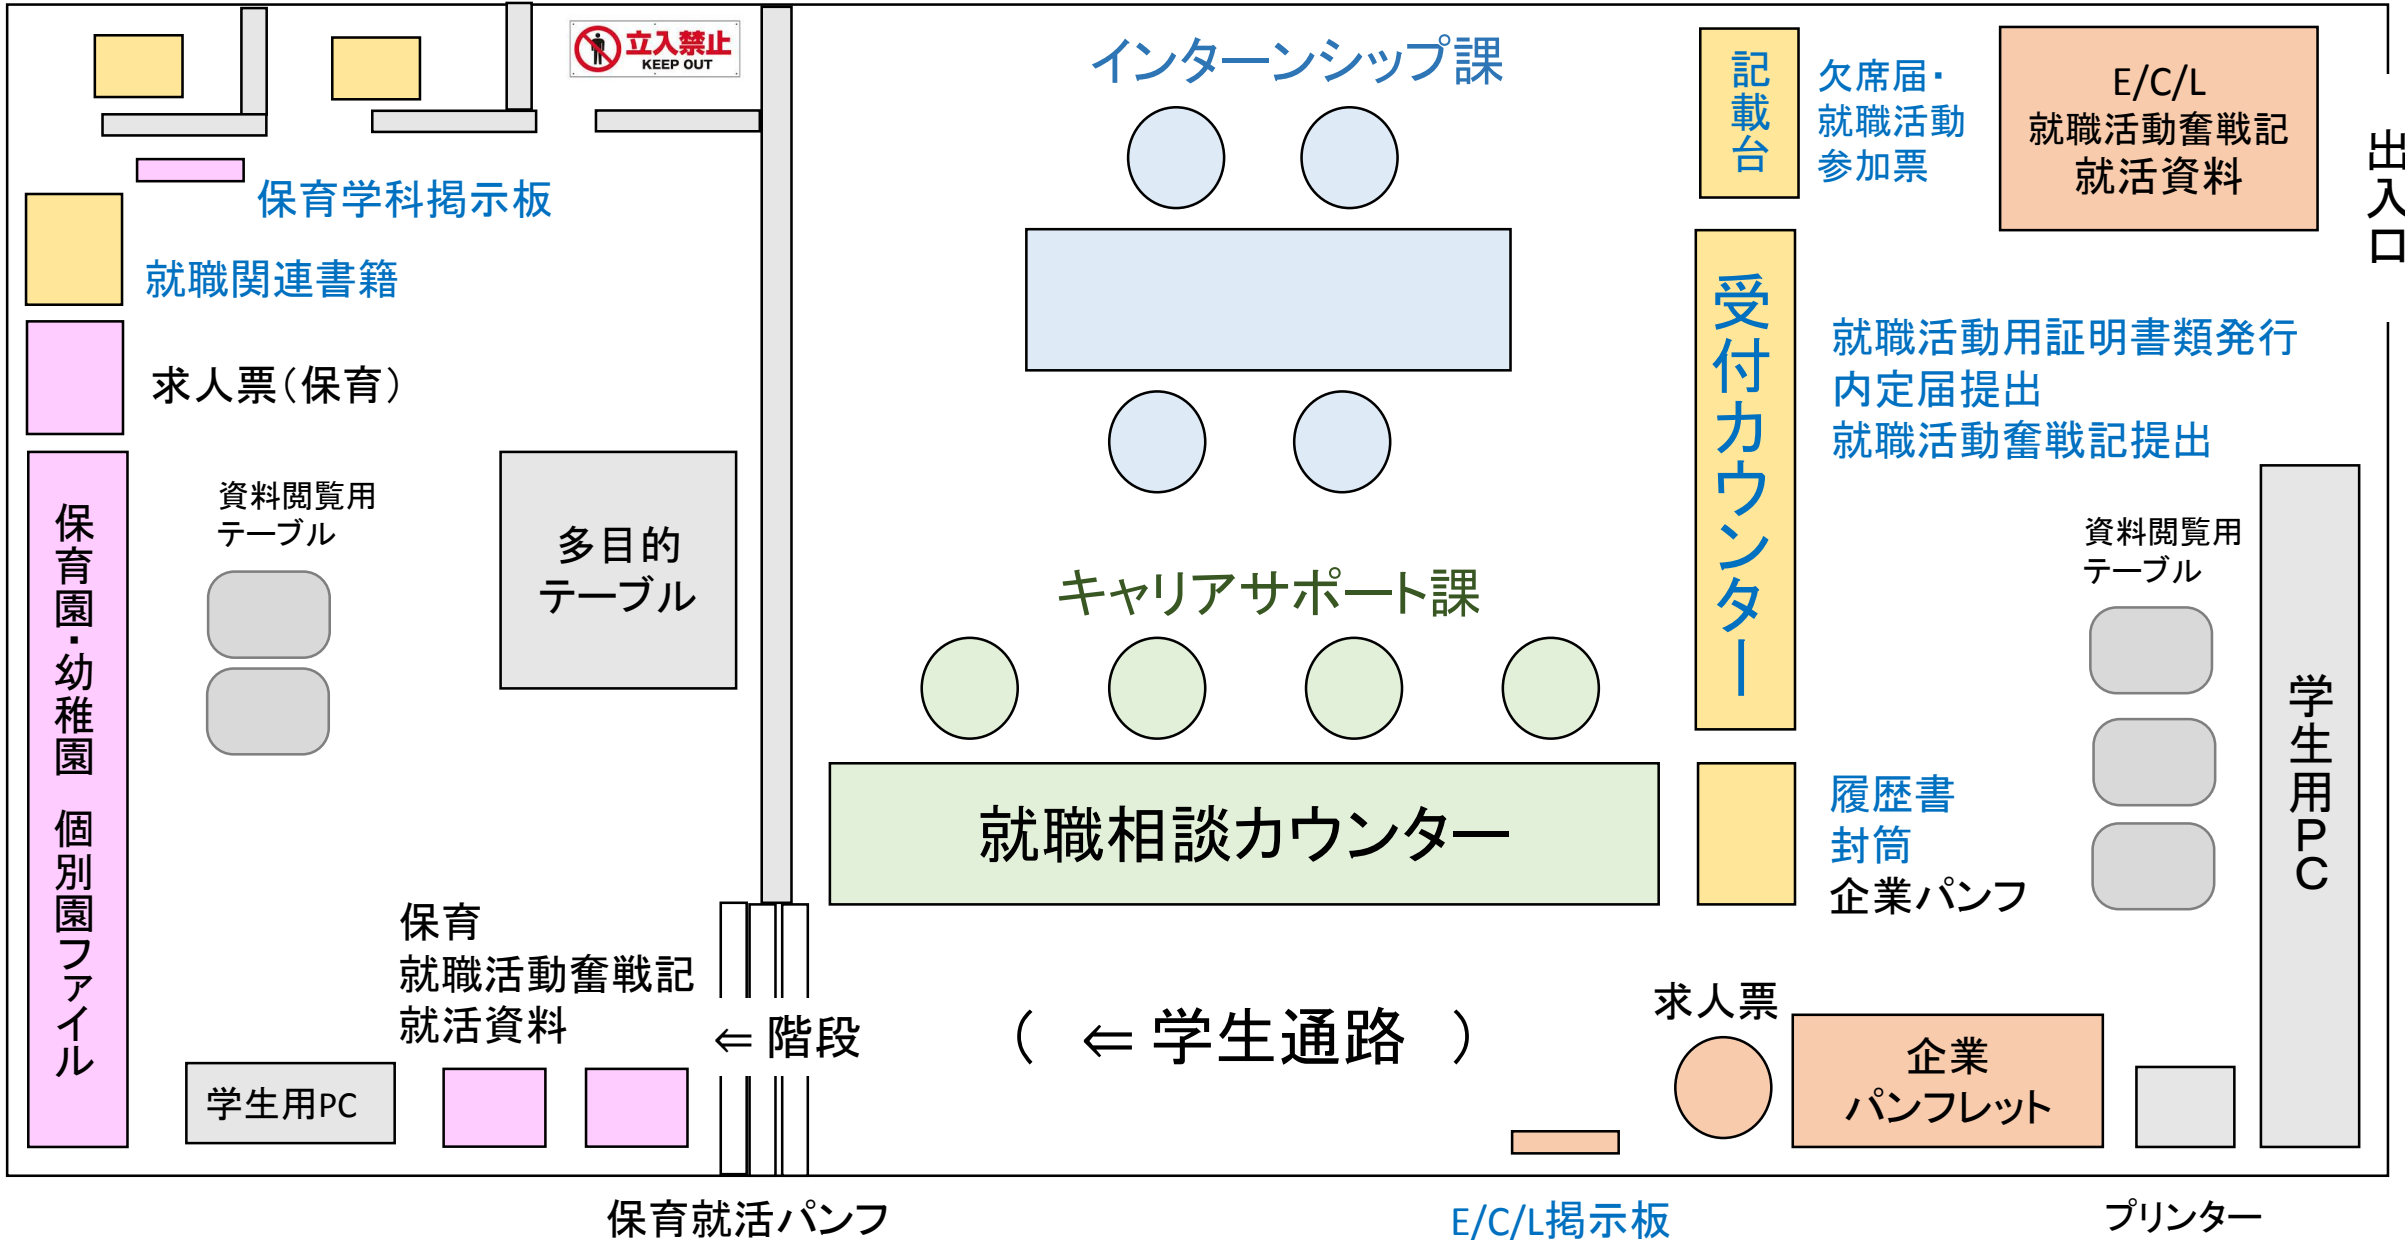

個別相談・面接練習ブース

■ 全学科共通 ■ 保育 ■ E/C/L 3学科

出入口

学生用PC

資料閲覧用  
テーブル

記載台  
欠席届・  
就職活動  
参加票

E/C/L  
就職活動奮戦記  
就活資料

就職活動用証明書類発行  
内定届提出  
就職活動奮戦記提出

受付カウンター

履歴書  
封筒  
企業パンフ

求人票

企業  
パンフレット

プリンター

E/C/L 3学科  
就職活動奮戦記  
就活資料

E/C/L 3学科  
就職活動奮戦記  
就活資料

( ← 学生通路 )

階段

保育就活パンフ

学生用PC

保育  
就職活動奮戦記  
就活資料

多目的  
テーブル

資料閲覧用  
テーブル

就職関連書籍

求人票(保育)